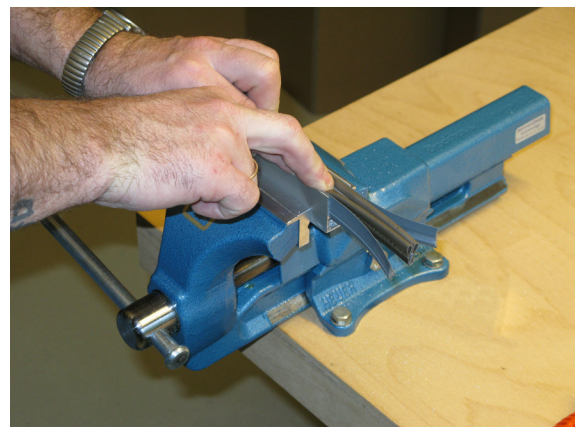

Kürzen / shortening

Lässt niX durch.
DICHTUNGSSYSTEME FÜR
TÜREN UND TORE