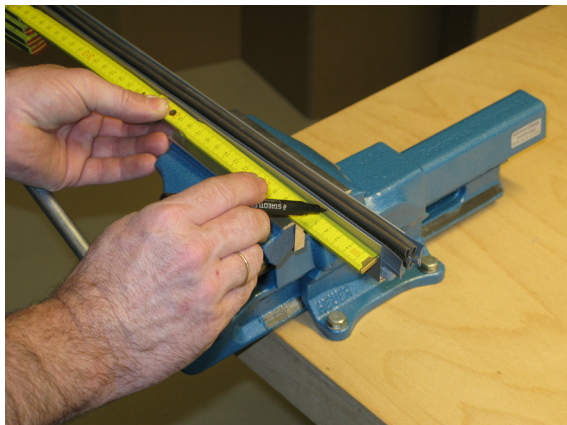

Kürzen / shortening

Lässt niX durch.
DICHTUNGSSYSTEME FÜR
TÜREN UND TORE