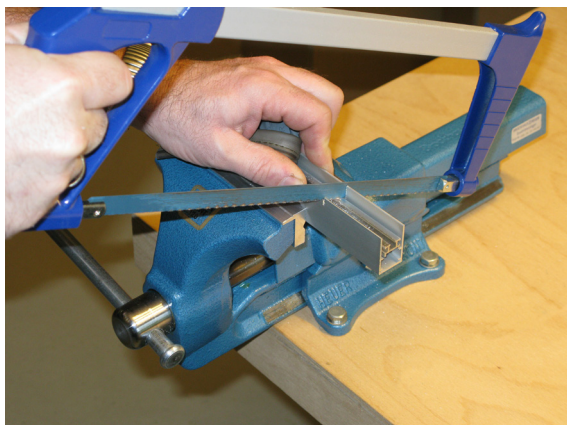

Kürzen / shortening

Lässt niX durch.
DICHTUNGSSYSTEME FÜR
TÜREN UND TORE