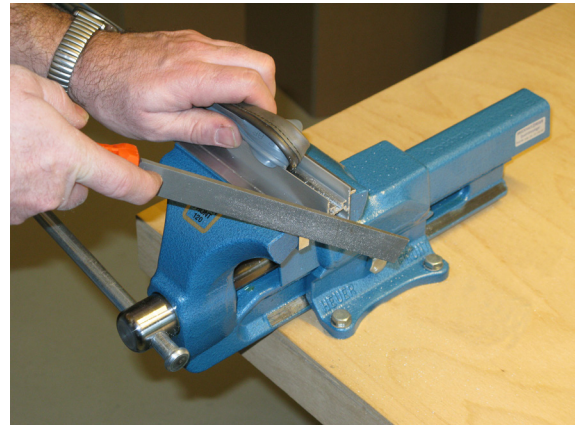

Kürzen / shortening

Lässt niX durch.
DICHTUNGSSYSTEME FÜR
TÜREN UND TORE