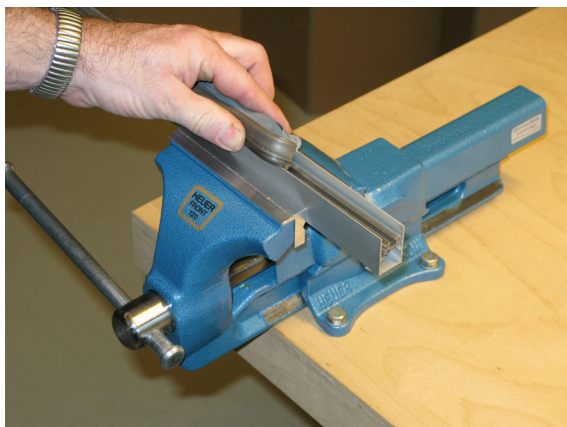

Kürzen / shortening

Lässt niX durch.
DICHTUNGSSYSTEME FÜR
TÜREN UND TORE