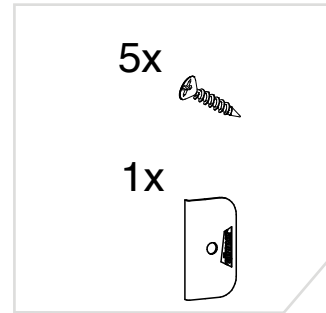

Schall-Ex® Ultra OS - einseitige Auslösung /single actuation

MONTAGEANLEITUNG/FITTING INSTRUCTIONS