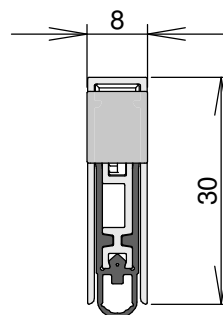

## Schall-Ex® L-8/30 WS

- / Plinthe étroite pour un niveau d'étanchéité complémentaire
- / Le système de déclenchement parallèle réduit les frottements avec le sol
- / Pas de décalage du rail intérieur
- / Rail intérieur amovible
- / L'absence de course latérale pendant le déclenchement améliore la position du joint
- / Le déclencheur permet de désactiver la plinthe sans outil

### DIMENSIONS

Largeur de la rainure	8 mm
Course	20 mm

### CARACTÉRISTIQUES TECHNIQUES

Application	portes battantes en bois
Déclenchement	simple
Matériau	silicone auto-extinguible et ignifuge
Fixation	à insérer dans une rainure de la porte, fixation par vis des deux côtés à l'aide d'équerres de fixation
Longueurs standards	708, 833, 958, 1 083, 1 208 mm (raccourcissable : 125 mm)
Longueurs min./max.	235 mm / 2 000 mm
Accessoires	5820
N° art.	1-1000