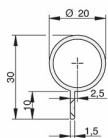

BO-20

Querschnittszeichnung

Details

<i>Einsatzbereich</i>	Nebenschließkante Bandseite
<i>Produktbeschreibung</i>	<ul style="list-style-type: none"> → BO-20 → Schutzprofile für stumpfe Türen mit Aufschraub- Lappenbändern → Band Ø 20 mm
<i>Türart</i>	flächenbündig

Funktion

<i>Schutzprofil</i>	schrauben
<i>Wartungsfrei</i>	Ja
<i>Brandschutz geeignet</i>	für den Einsatz an Feuer- und Rauschutz Türen geeignet

Technische Daten

<i>Zargenmaterial</i>	Holz / Metall
<i>Max. Lieferlänge (mm)</i>	Auf Anfrage
<i>Set individuell</i>	passend für die Montage unterhalb, zwischen und oberhalb der Bänder
<i>Set im Selbstzuschnitt</i>	txt_set-stange_stumpfpf
<i>Fixlängen (mm)</i>	lieferbar

Montage

<i>Hinweise</i>	→ sichtbare Verschraubung
-----------------	---------------------------