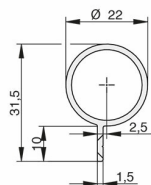

BO-22

Querschnittszeichnung

Details

<i>Einsatzbereich</i>	Nebenschließkante Bandseite
<i>Produktbeschreibung</i>	<ul style="list-style-type: none"> → BO-22 → Schutzprofile für stumpfe Türen mit Aufschraub- Lappenbändern → Band Ø 22 mm
<i>Türart</i>	flächenbündig

Funktion

<i>Schutzprofil</i>	schrauben
<i>Wartungsfrei</i>	Ja
<i>Brandschutz geeignet</i>	für den Einsatz an Feuer- und Rauschutz Türen geeignet

Technische Daten

<i>Zargenmaterial</i>	Holz / Metall
<i>Max. Lieferlänge (mm)</i>	Auf Anfrage
<i>Set individuell</i>	passend für die Montage unterhalb, zwischen und oberhalb der Bänder
<i>Set im Selbstzuschnitt</i>	txt_set-stange_stumpfpf
<i>Fixlängen (mm)</i>	lieferbar

Montage

<i>Hinweise</i>	→ sichtbare Verschraubung
-----------------	---------------------------