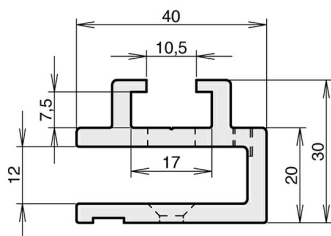

### Details

Artikelnummer 1-791

Funktion

Türblattmaterial

### Technische Daten

Max. Lieferlänge (mm) 1958

Mindestlänge (mm) 280

Standardlängen (mm) 735 , 860 , 985 , 1110

Kürzbarkeit (mm) 0

Auslösung —

Wartungsfrei Ja