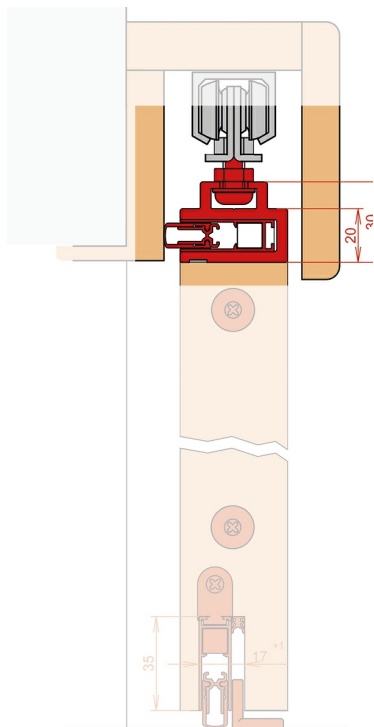

## Slide Adapter -12

### Querschnittszeichnung

### Details

Artikelnummer 1-791

Funktion

Türblattmaterial

### Technische Daten

Max. Lieferlänge (mm) 1958

Mindestlänge (mm) 280

Standardlängen (mm) 735 , 860 , 985 , 1110

Kürzbarkeit (mm) 0

Auslösung —

Wartungsfrei Ja