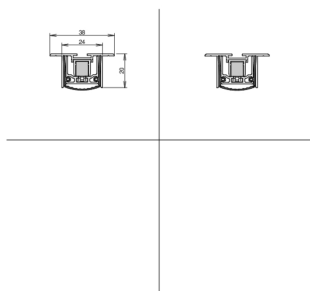

### Details

Artikelnummer	1-960
Funktion	Drehflügeltür
Türblattmaterial	Holz Metall

### Technische Daten

Max. Lieferlänge (mm)	3000
Mindestlänge (mm)	230
Standardlängen (mm)	750 , 900 , 1050 , 1200
Kürzbarkeit (mm)	150
Nutmaße Breite x Höhe (mm)	38 x 20
Auslösung	1-seitig
max. Hub (mm)	16
Wartungsfrei	Ja