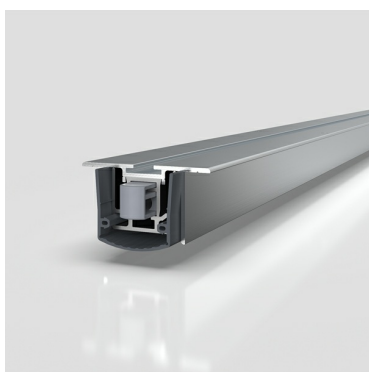

Stadi L-24/20 TS

Produktabbildungen