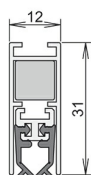

Unidicht WS einseitig

Produktabbildung

Querschnittszeichnung

Details

Artikelnummer	1-307
Produktbeschreibung	<ul style="list-style-type: none"> ↪ UNIDICHT WS ↪ zuverlässige Funktion und einfache Montage ↪ preiswerte Konstruktion ↪ wahlweise mit beidseitiger oder einseitiger Auslösung ↪ zum Einnuten ↪ Montage: In der Nut ↪ Auslösefalle: An der Bandseite
Funktion	Drehflügeltür
Türblattmaterial	Holz Metall

Technische Daten

Max. Lieferlänge (mm)	1335
Mindestlänge (mm)	235
Standardlängen (mm)	708 , 833 , 958 , 1083 , 1208
Kürzbarkeit (mm)	125
Nutmaße Breite x Höhe (mm)	12 x 31
Auslösung	1-seitig
max. Hub (mm)	11
Wartungsfrei	Ja