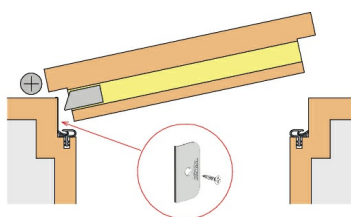

Unidicht WS einseitig

Produktabbildung

Querschnittszeichnung

Details

Artikelnummer	1-307
Produktbeschreibung	<ul style="list-style-type: none"> ↪ UNIDICHT WS ↪ zuverlässige Funktion und einfache Montage ↪ preiswerte Konstruktion ↪ wahlweise mit beidseitiger oder einseitiger Auslösung ↪ zum Einnuten ↪ Montage: In der Nut ↪ Auslösefalle: An der Bandseite
Funktion	Drehflügeltür
Türblattmaterial	Holz Metall

Technische Daten

Max. Lieferlänge (mm)	1335
Mindestlänge (mm)	235
Standardlängen (mm)	708 , 833 , 958 , 1083 , 1208
Kürzbarkeit (mm)	125
Nutmaße Breite x Höhe (mm)	12 x 31
Auslösung	1-seitig
max. Hub (mm)	11
Wartungsfrei	Ja