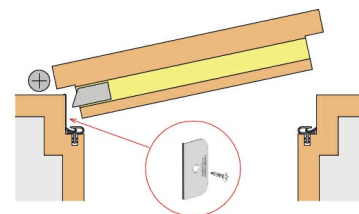

### Details

Artikelnummer	1-478
Produktbeschreibung	<ul style="list-style-type: none"> <li>↪ STADI-XL 40 DT</li> <li>↪ Dichtungshub bis 20 mm</li> <li>↪ Dichtprofil aus selbstverlöschendem Silikon</li> <li>↪ Optional: Edelstahl Abdeckbleche in zwei Ausführungen</li> <li>↪ auch für Brand- und Rauchschutztore</li> <li>↪ Auslösefalle: An der Bandseite</li> </ul>
Funktion	Drehflügeltür
Türblattmaterial	Metall