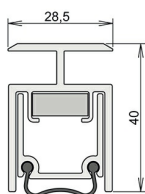

### Details

Artikelnummer	1-478
Produktbeschreibung	<ul style="list-style-type: none"> <li>↪ STADI-XL 40 DT</li> <li>↪ Dichtungshub bis 20 mm</li> <li>↪ Dichtprofil aus selbstverlöschendem Silikon</li> <li>↪ Optional: Edelstahl Abdeckbleche in zwei Ausführungen</li> <li>↪ auch für Brand- und Rauchschutztore</li> <li>↪ Auslösefalle: An der Bandseite</li> </ul>
Funktion	Drehflügeltür
Türblattmaterial	Metall

### Technische Daten

Max. Lieferlänge (mm)	2349
Mindestlänge (mm)	285
Standardlängen (mm)	750 , 900 , 1050 , 1200
Kürzbarkeit (mm)	125
Auslösung	1-seitig
max. Hub (mm)	20
Wartungsfrei	Ja