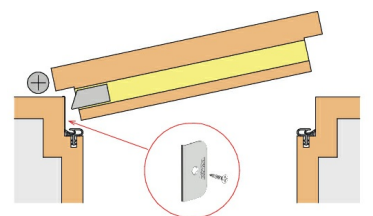

Stadi L-24/20 WS Silikonfrei

Produktabbildung

Querschnittszeichnung

Details

Artikelnummer	1-602
Produktbeschreibung	<ul style="list-style-type: none"> ↪ STADI L-24/20 WS ↪ automatischer Höhen- und Niveaueausgleich ↪ Schalldämmend bis 50 dB ↪ optionale Vorrüstung für 10 mm Standard-Treibriegel ↪ optionale Vorrüstung für Kantriegel ↪ optional silikonfreies, selbstverlöschendes Hart-Weich-Profil ↪ Auslösefalle: An der Bandseite ↪ Auslösefalle: An der Schlossseite

Funktion

Türblattmaterial

Technische Daten

Max. Lieferlänge (mm)	2000
Mindestlänge (mm)	260
Standardlängen (mm)	750 , 900 , 1050 , 1200
Kürzbarkeit (mm)	0
Auslösung	1-seitig
Wartungsfrei	Ja

Montage

Zubehör Art. Nr. 5200