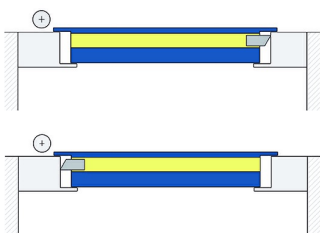

Stadi L-24/20 WS Silikonfrei

Produktabbildung

Querschnittszeichnung

Details

Artikelnummer	1-602
Produktbeschreibung	<ul style="list-style-type: none"> ↪ STADI L-24/20 WS ↪ automatischer Höhen- und Niveaueausgleich ↪ Schalldämmend bis 50 dB ↪ optionale Vorrüstung für 10 mm Standard-Treibriegel ↪ optionale Vorrüstung für Kantriegel ↪ optional silikonfreies, selbstverlöschendes Hart-Weich-Profil ↪ Auslösefalle: An der Bandseite ↪ Auslösefalle: An der Schlossseite

Funktion

Türblattmaterial

Technische Daten

Max. Lieferlänge (mm)	2000
Mindestlänge (mm)	260
Standardlängen (mm)	750 , 900 , 1050 , 1200
Kürzbarkeit (mm)	0
Auslösung	1-seitig
Wartungsfrei	Ja

Montage

Zubehör Art. Nr. 5200