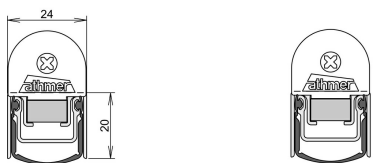

Stadi L-24/20 WS Silikonfrei

Produktabbildung

Querschnittszeichnung

Details

Artikelnummer	1-602
Produktbeschreibung	<ul style="list-style-type: none"> ↪ STADI L-24/20 WS ↪ automatischer Höhen- und Niveaueausgleich ↪ Schalldämmend bis 50 dB ↪ optionale Vorrüstung für 10 mm Standard-Treibriegel ↪ optionale Vorrüstung für Kantriegel ↪ optional silikonfreies, selbstverlöschendes Hart-Weich-Profil ↪ Auslösefalle: An der Bandseite ↪ Auslösefalle: An der Schlossseite

Funktion

Türblattmaterial

Technische Daten

Max. Lieferlänge (mm)	2000
Mindestlänge (mm)	260
Standardlängen (mm)	750 , 900 , 1050 , 1200
Kürzbarkeit (mm)	0
Auslösung	1-seitig
Wartungsfrei	Ja

Montage

Zubehör Art. Nr. 5200