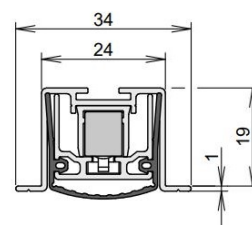

TECHNICAL DATA

Groove width	24 mm
Groove depth	19 mm
Min. delivery length	230 mm
Max. delivery length	3000 mm
Default length	750, 900, 1200 mm
max. travel	16 mm
Actuation	single-sided
Actuator	Gleitauslöser
Innenprofil ausschiebbar	yes
Outerprofile	aluminium
Surface	silver anodized [C-0]
Sealingprofile	Silikon

FITTING

Fixing	OS - Omega schrauben von unten verschrauben
Espagnolette bolt	yes

EXAMINATIONS AND CERTIFICATES

Permanent function 200k	yes
Leakage rate certificate	yes
Barrier free	yes
UL	yes
EPD	yes

Stadi L-24/20 OS